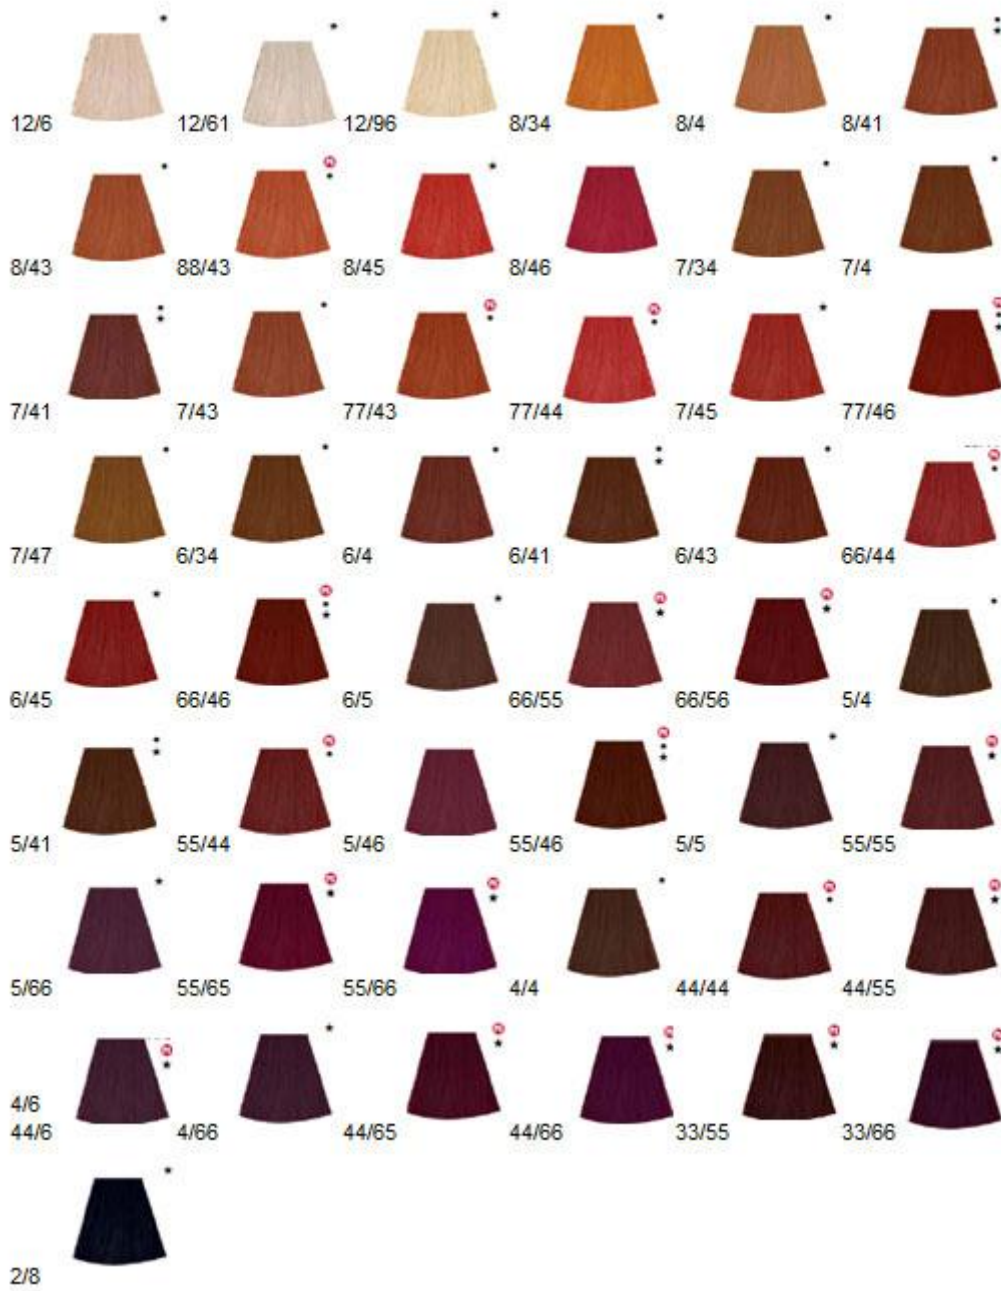

Farbpalette

Deep Brown

Special Mix

Special Blonde

Farbpalette

Vibrant Reds

Farbpalette

Rich Naturals

Farbpalette

Pure Naturals