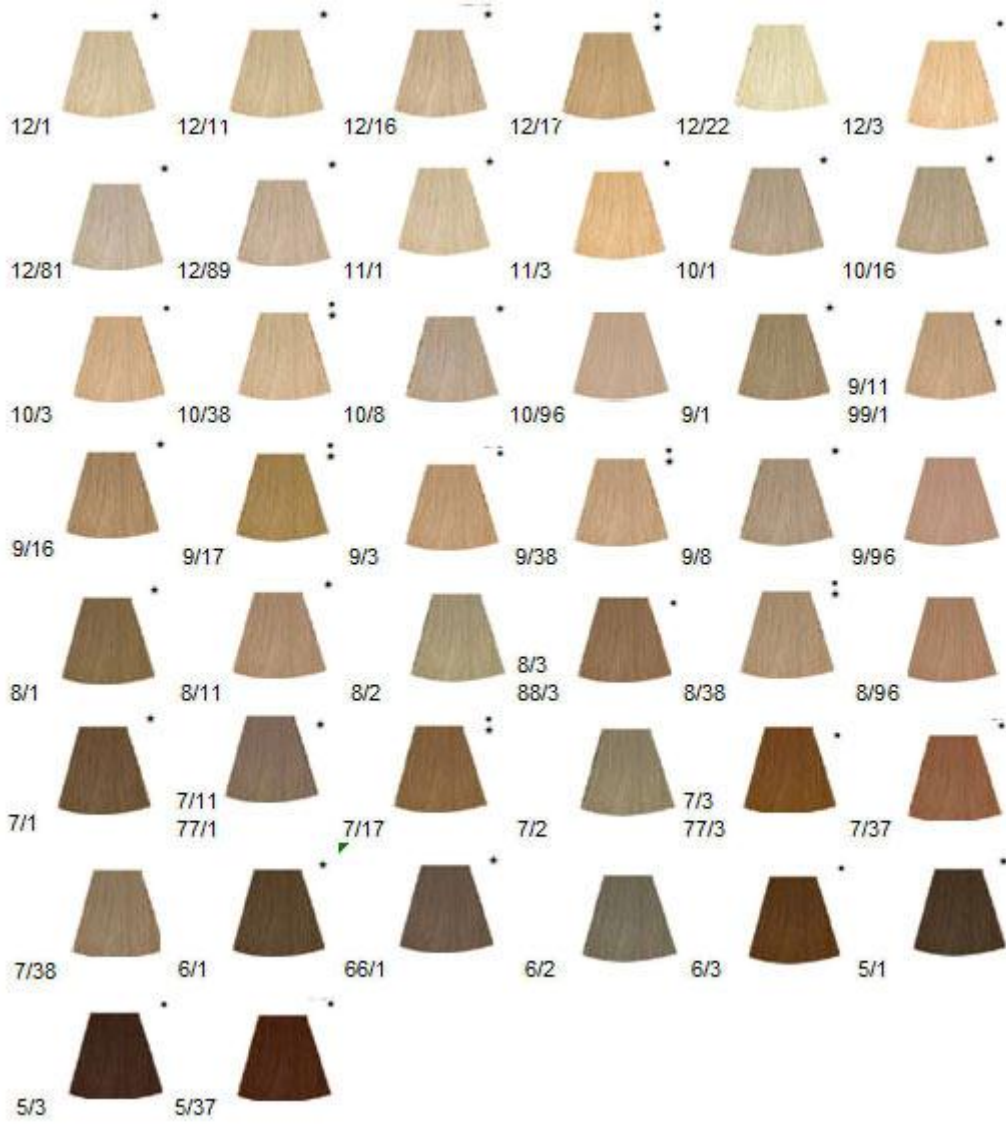

Farbpalette

Deep Brown

Special Mix

Special Blonde

Farbpalette

Vibrant Reds

Farbpalette

Rich Naturals

Farbpalette

Pure Naturals